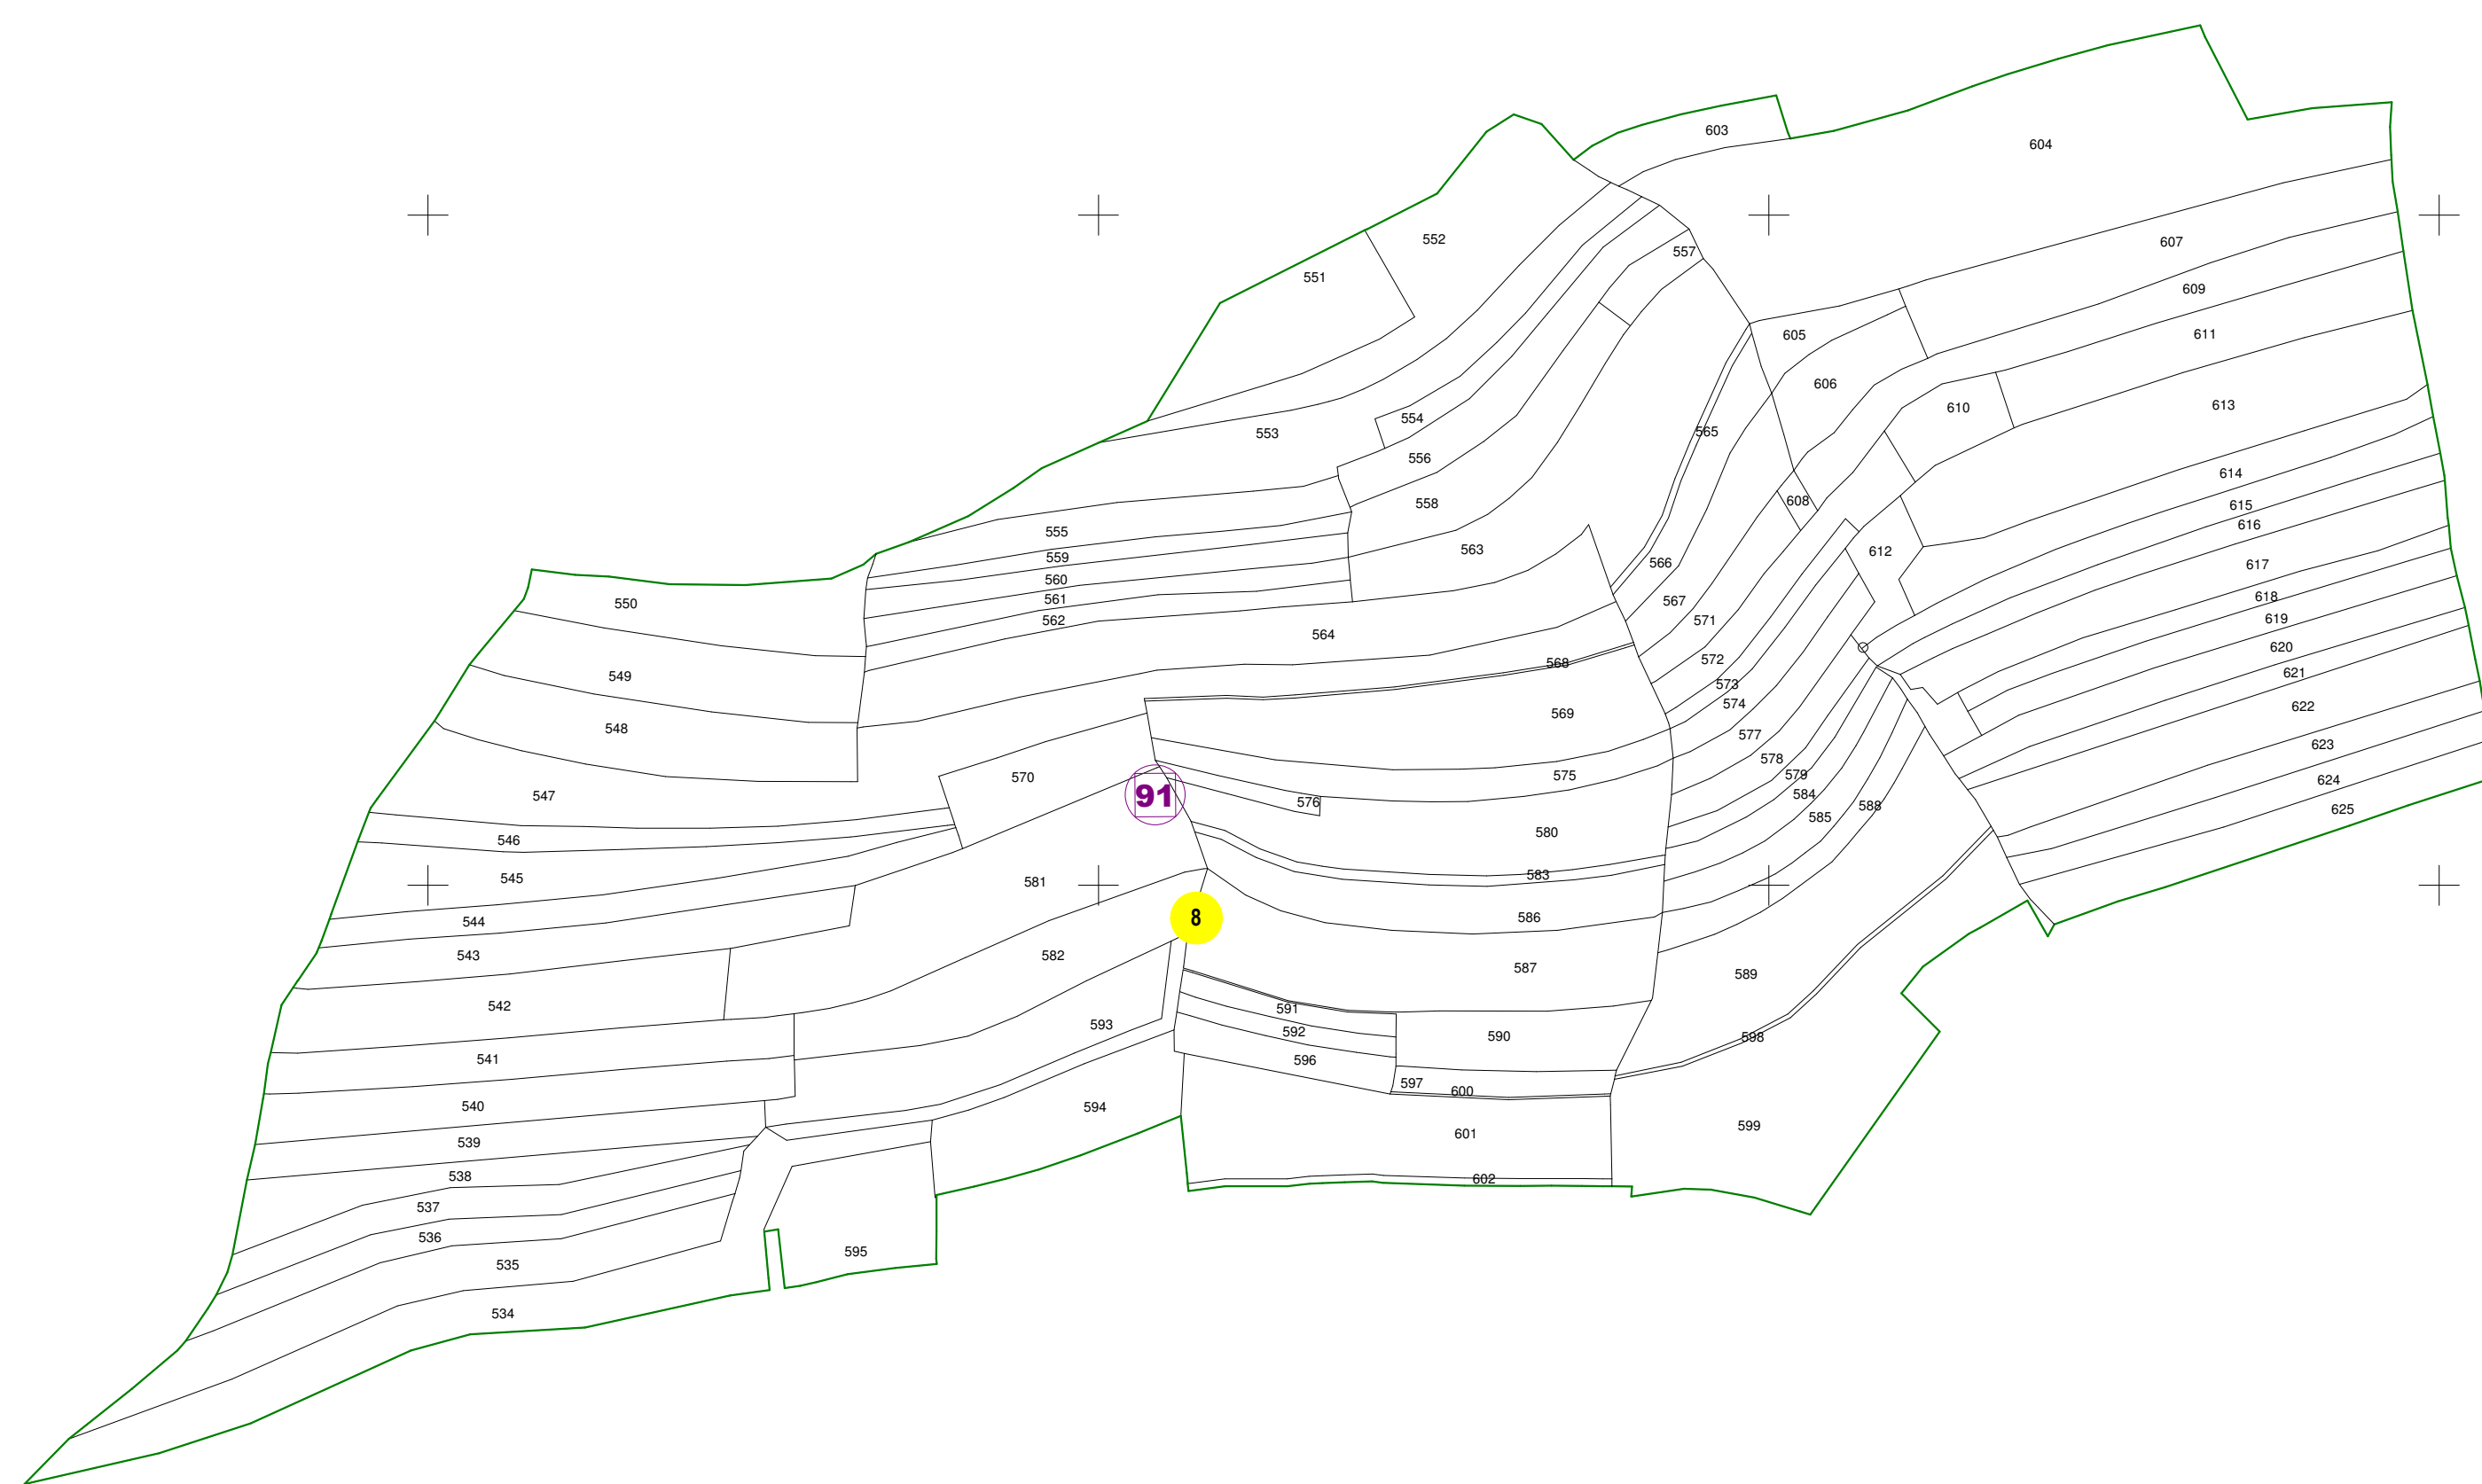

PLAN CADASTRAL
UAT Leliceni, Judetul Harghita, Sector cadastral nr. 8
Scara 1: 2000, Sistem de proiectie STEREO 70
- copie spre publicare -

Legenda

- Limita UAT
- Limita sector cadastral
- Limita imobil
- 8 - Nr. sector
- Drum
- 91 - Nr. Tarla

Prestator
SIMETRIA SRL
(semnatura si stampila)

Achizitor
COMUNA Leliceni
(semnatura si stampila)

Data 20.11.2019